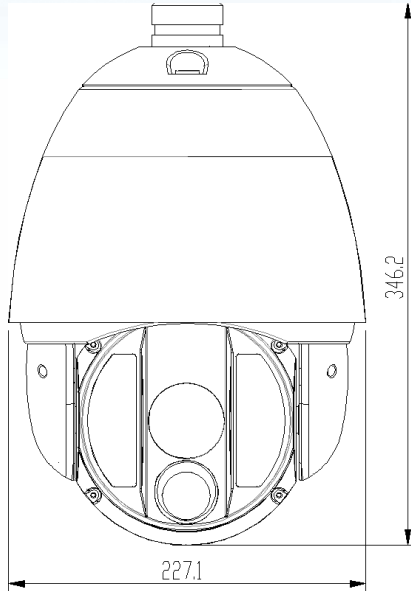

Time task	Preset/scan/cruise/pattern/auto-tracking
Motor	Hybrid high-accuracy stepless motor
加熱器	Auto (Outdoor)
自動除霧	支援
IE 流覽	Support
行動裝置	Support iOS /Android/Windows Mobile
網路通訊協定	IPv6, IPv4, HTTP, HTTPS, SNMP, QoS/DSCP, Access list, IEEE 802.1X, RTSP, TCP/ IP, UDP, SMTP, FTP, PPPoE, DHCP, DDNS, NTP, UPnP, 3GPP, SAMBA, Bonjour
IP 位置	Support static state IP address/DDNS
OSD 字元	Support character, time and PTZ angle
系統時間	Build-in clock, support external synchronization
遠端管理	Remote network upgrade
智能警報	Motion, Camera Occlusion, Strong light, Lost focus
保護層級	IP66
工作溫度	-20°C ~ 60°C Temperature Range for Weather Conditions -40°C ~ 50°C Temperature Range for Weather Conditions (with Heater)
工作濕度	20% ~ 80%
電源	DC36V~56V / PoE
功率	50W
重量	NW: 5.3 kilos

▲規格如有變動，將不另行通知。

FINEST SECURITY SYSTEMS CO., LTD.

Accessories	
Pendant Mount Bracket+ Power Box	 VB-820P
Wall Mount Bracket + Power Box	 VB-820W