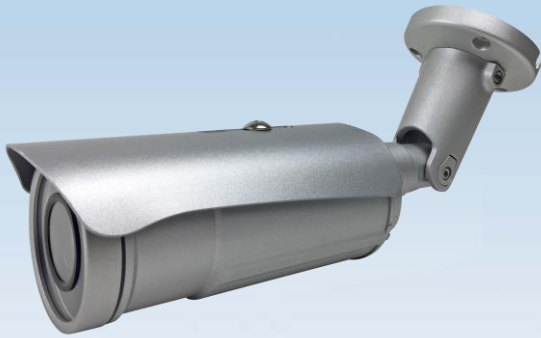

TCP-HDVB800HN

兩百萬畫素紅外線槍型網路攝影機

特色

- H.265/ H.264/ M-JPEG 壓縮格式
- 感興趣區域 (ROI) 功能
- 智慧串流
- 可於遠端調整智慧對焦系統
- 數位雜訊抑制
- 真實寬動態範圍
- 可調整白彩夜黑時間切換控制
- 內建紅外線投射燈距離可至 70M
- 機械式紅外線切換濾光片
- 雙向音訊
- 三軸藏線式支架
- 提供 SDK 軟體整合
- Starvis Sensor
- 乙太網路供電 (PoE)
- 大範圍耐高低溫
- Micro SD 卡備份
- IP66 防水等級
- 支援 iPhone/iPad/Android
- 支援 36ch 錄影軟體

規格 Specification

型號	TCP-HDVB800HN
硬體	
CPU	多媒體晶片系統 (台灣製造)
RAM	256MB
Flash	128MB
影像感測元件	1/2.8" Sony Starvis CMOS Sensor
感光度	彩色：0.003 照度 (增益開啟) 黑白：0.001 照度 (增益開啟)
鏡頭類型	Vari-focal Lens 2.8-12mm @F1.4
視角	34.95~99.94° (水平)；19.13~53.13° (垂直)
ICR	機械式紅外線切換濾光片
I/O	1 DI/ 1 DO
錄像輸出	無
音訊	G.711 (64K) 與 G.726 (32K、24K) 音訊壓縮格式 輸入端：3.5mm 耳機插孔 輸出端：3.5mm 耳機插孔 支援雙向音訊
乙太網路供電	有
耗電功率	DC 12V 最大：6.5W (TBD) PoE 最大：7.0W (TBD)
工作溫度	-20°C ~ 60°C [*IR 關閉]
*IR 開啟：50°C	
寬動態範圍	120dB
訊號噪訊比	65dB
尺寸	77.4 mm (Ø) x 172 mm (H)
重量	1100g
紅外線投射燈	
投射燈數	高功率 x5, 850nm
紅外線投射距離	50M
網路	
乙太網路	10/ 100 Base-T
網路協定	IPv6, IPv4, HTTP, HTTPS, SNMP, SSL, TLS, DNS, ICMP, IGMP, ARP, SNT, QoS/DSCP, IEEE 802.1X, RTSP/RTP/RTCP, TCP/IP, UDP, SMTP, FTP, PPPoE, DHCP, DDNS, NTP, UPnP, SAMBA, Onvif profile S,T&G
無線網路 (選配)	
無線	802.11b/g/n