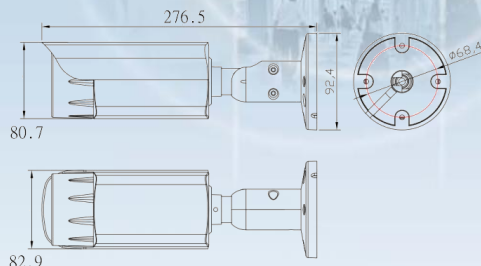

TCP-KB536R

五百萬室外防水型網路攝影機

特色 Features

- 1/2.8" CMOS 感光元件
- 影像解析度達 500 萬畫素
- 內建 20 顆 LED, 紅外線可達 40 米
- 具 4 區隱私區域
- 具 3.6mm 固定鏡頭
- 支援 Onvif 標準協定
- 具雙碼流功能
- 防水等級達 IP66
- 內建 IR-CUT 功能, 白天晚上不失真
- 支援 POE 功能

CAMERA

規格 Specification

型號	TCP-KB536R	
影像元件	1/2.8" CMOS	
最大解析	3096(H) x 2196(V)	
鏡頭	3.6mm	
最低照度	0.05Lux @(F1.2,AGC ON), 0 Lux with IR	
快門	1/25秒至1/10,000秒	
日夜轉換模式	ICR紅外濾片式(自動/定時/觸發)	
寬動態	數位寬動態	
白平衡	自動/手動	
BLC	支援	
DNR	2D/3D DNR	
紅外線	20pcs SMD IR Led	
紅外線有效距離	40米	
壓縮標準		
影像壓縮標準	H.265/H.264	
H.265編碼格式	Main stream and sub-stream support	
影像壓縮碼率	32 Kbps~8Mbps VBR/CBR	
影像		
有效像素	2592 (H)×1944(V)	
雙碼流	主碼流	60Hz: 18fps(2592x1944)/25fps(2520x1520,2048x1536)/30fps (1080P,720P)
	子碼流	60Hz: 30fps(VGA,640x360,480x360,CIF,QVGA)
影像設定	走廊模式,亮度,對比度,飽和度等經由遠端軟體或網路瀏覽器調整	
背光補償	支援,可選擇區域	
特別區域	ROI,可設定區域(主/子碼流)	
隱私遮擋	最多四個區域	
其他	OSD顯示,移動偵測,隱私遮罩,鏡像,圖像旋轉	
網路功能		
網路協定	TCP/IP, HTTP, FTP,DHCP, RTSP,RTCP, NTP,SMTP,	
介面協定	ONVIF	
介面		
通訊介面	1 個RJ45 100M自我調整	
警報輸入	無	
其他		
工作溫度和濕度	-30°C~60°C,濕度小於95%(無凝結)	
電源供應	DC12V±10% / PoE(802.3af)	
消耗功率	8W MAX (當ICR切換時10W)	
防護等級	IP66	
尺寸	82.9 x 80.7 x 276.5mm	
重量	1100g	